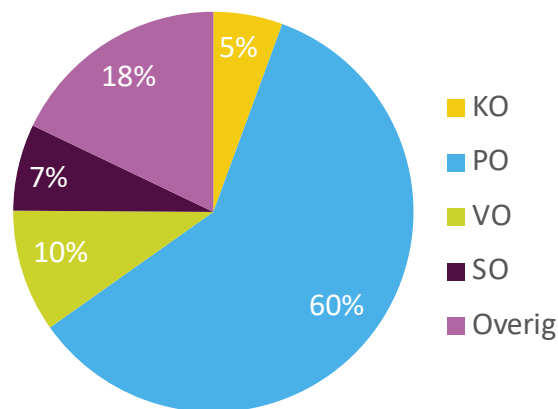

Functie

Sector

Interesse

NOT platform

15.184

Totaal aantal gebruikers online platform

41%

Gebruikers online platform t.o.v. aantal geregistreerden

[Bekijk hier NOTv](#)

Aantal bezoeken per dag:

Dinsdag	4.041
Woensdag	6.173
Donderdag	4.498
Vrijdag	4.305
Zaterdag	4.418

23.435

Totaal aantal bezoeken

329

Exposanten