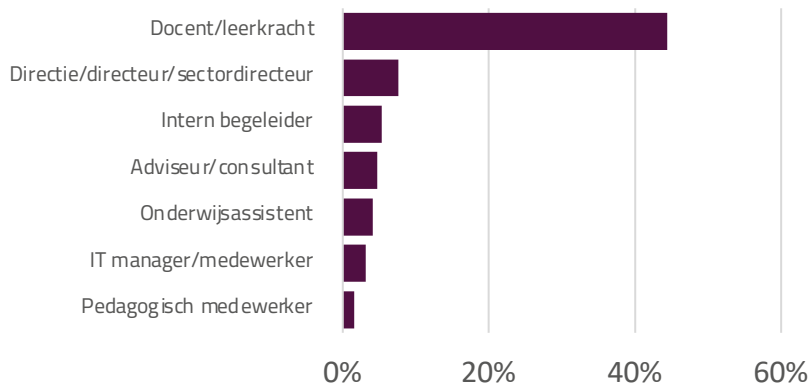

Functie

Sector

Interesse

NOT platform

15.184

Totaal aantal gebruikers online platform

41%

Gebruikers online platform t.o.v. aantal geregistreerden

[Bekijk hier NOTv](#)

Aantal bezoeken per dag:

Dinsdag	4.041
Woensdag	6.173
Donderdag	4.498
Vrijdag	4.305
Zaterdag	4.418

23.435

Totaal aantal bezoeken

329

Exposanten