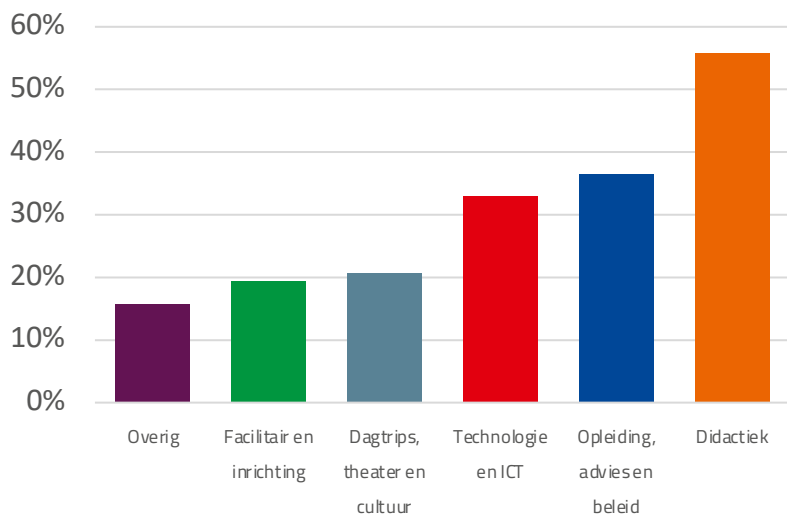

Functie

Sector

Interesse

NOT platform

15.184

Totaal aantal gebruikers online platform

41%

Gebruikers online platform t.o.v. aantal geregistreerden

[Bekijk hier NOTv](#)

Aantal bezoeken per dag:

Dinsdag	4.041
Woensdag	6.173
Donderdag	4.498
Vrijdag	4.305
Zaterdag	4.418

23.435

Totaal aantal bezoeken

329

Exposanten