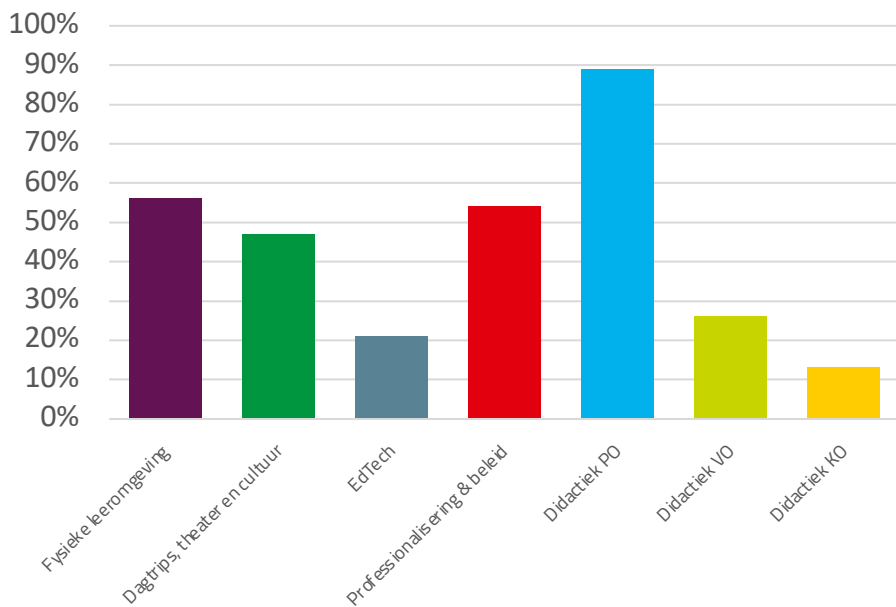

Functie

Sector

*Overige bevat; professionals werkzaam in een mix van sectoren, bibliotheken, onderzoeksinstellingen en instituten

Interesse

NOT platform

27.331

Totaal aantal gebruikers eventplatform

109.422

Totaal aantal gemaakte connecties

[Bekijk hier NOTv](#)

Aantal bezoeken per dag:

Dinsdag	4.877
Woensdag	6.879
Donderdag	4.348
Vrijdag	4.630
Zaterdag	3.790

24.524

Totaal aantal bezoeken

302

Exposanten