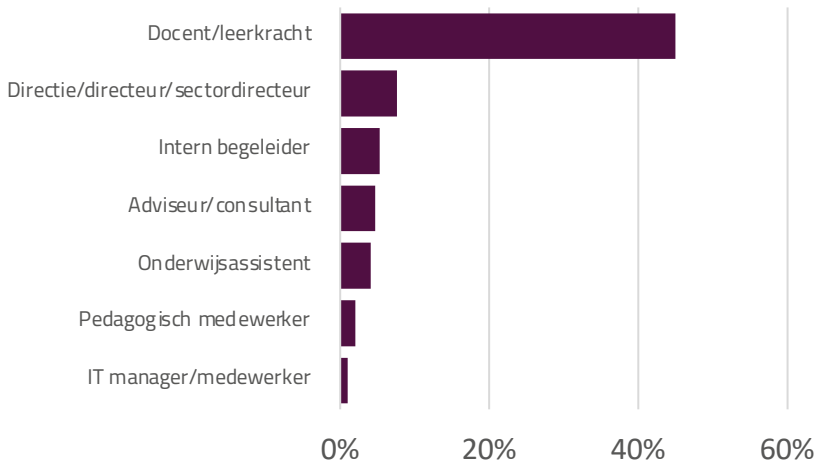

Functie

Sector

*Overige bevat; professionals werkzaam in een mix van sectoren, bibliotheken, onderzoeksinstellingen en instituten

Interesse

NOT platform

27.331

Totaal aantal gebruikers eventplatform

109.422

Totaal aantal gemaakte connecties

[Bekijk hier NOTv](#)

Aantal bezoeken per dag:

Dinsdag	4.877
Woensdag	6.879
Donderdag	4.348
Vrijdag	4.630
Zaterdag	3.790

24.524

Totaal aantal bezoeken

302

Exposanten