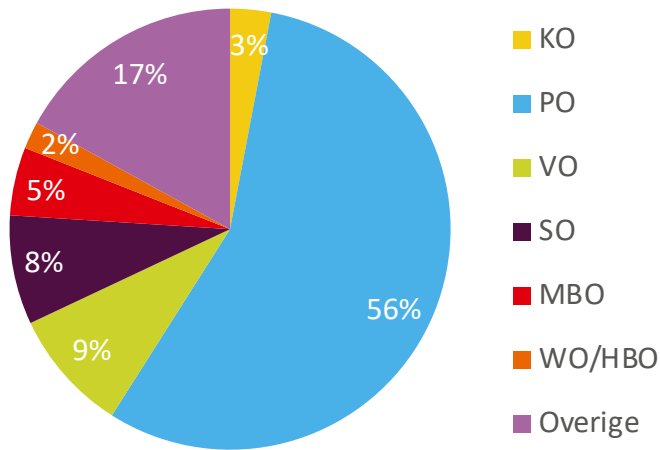

Functie

Sector

*Overige bevat; professionals werkzaam in een mix van sectoren, bibliotheken, onderzoeksinstellingen en instituten

Interesse

NOT platform

27.331

Totaal aantal gebruikers eventplatform

109.422

Totaal aantal gemaakte connecties

[Bekijk hier NOTv](#)

Aantal bezoeken per dag:

Dinsdag	4.877
Woensdag	6.879
Donderdag	4.348
Vrijdag	4.630
Zaterdag	3.790

24.524

Totaal aantal bezoeken

302

Exposanten